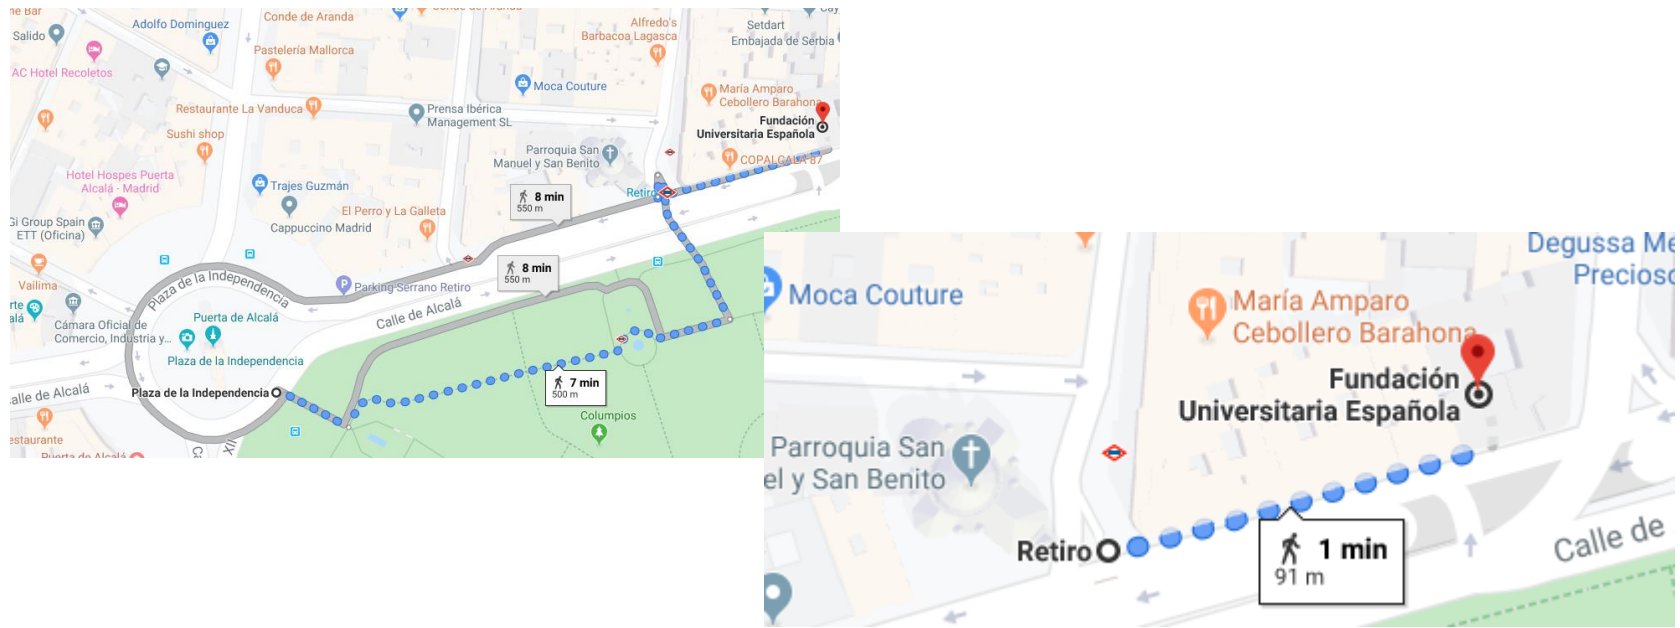

CONGRESO: Fundación Universitaria Española (FUE). Calle Alcalá, 93. 28009 Madrid.

Hotels

Restaurants

Coffee

En el plano de situación encontrarán: hoteles, restaurantes y cafés próximos al congreso.

CONFERENCE: Fundación Universitaria Española (FUE). Calle Alcalá, 93. 28009 Madrid.

Hotels

Restaurants

Coffee

On the map, you will find: hotels, restaurants and coffees next to the conference.

- El metro más cercano al FUE es, Retiro (L2 roja).
- La parada de autobús más próxima al FUE es, Plaza de la Independencia (Puerta de Alcalá).
- The nearest underground to the FUE is, Retiro (L2 red).
- The nearest bus stop to the FUE is, Plaza de la Independencia (Puerta de Alcalá).